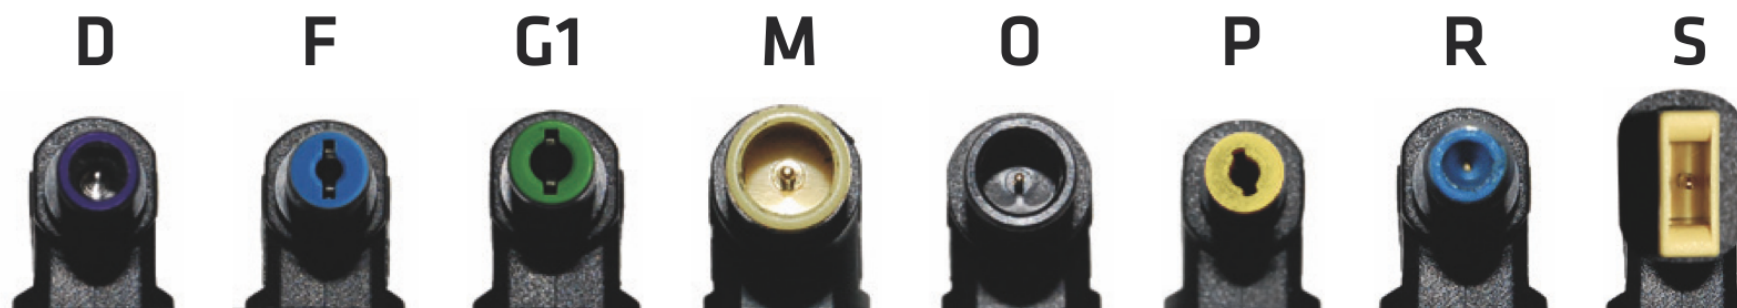

LOKY 120W POWER SUPPLY CON PORTA USB

CODICE: 160-00126

Alimentatore notebook ADJ universale 120W MINI per casa e ufficio - Con Porta USB - Con 8 connettori 3pin - Selezione del voltaggio automatica - Colore Nero

8 CONNETTORI 3PIN INCLUSI

Grazie ai connettori modulari inclusi l'alimentatore è compatibile con il 90% di Notebook esistenti sul mercato

Connettore	Dimensioni (mm)	Colore	Compatibilità
19V - D	5*3,4*1	Viola	Samsung
19V - F	5,5*1,7	Celeste	Acer/Toshiba
19V - G1	5,5*2,5	Verde	Asus/HP/Acer/Compaq/Fujitsu/Toshiba/Dell/Siemens/IBM/Lenovo/Packard Bell/Nec
20V - M	7,9*5,6*0,9	Giallo	IBM/Lenovo/Packard Bell
19V - O	7,4*5,1*0,6	Nero	Dell/HP/Compaq
19V - P	4,7*1,7	Giallo	Compaq/HP/Asus
19.5V - R	4,5*3*0,7	Blu	HP/Asus
20V - S	11*4,5	Giallo	Lenovo