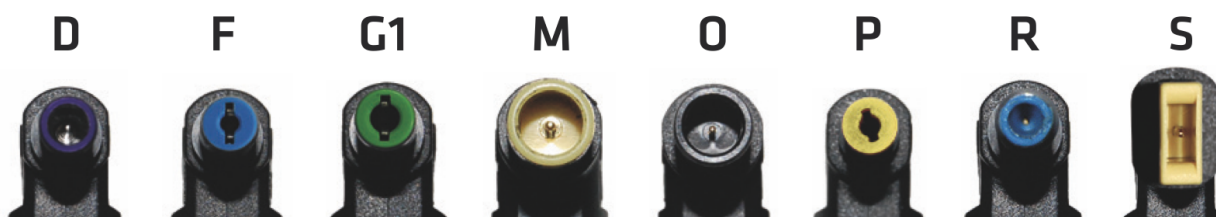

Connettore	Dimensioni (mm)	Colore	Compatibilità
19V - D	5*3,4*1	Viola	Samsung
19V - F	5,5*1,7	Celeste	Acer/Toshiba
19V - G1	5,5*2,5	Verde	Asus/HP/Acer/Compaq/Fujitsu/Toshiba/Dell/Siemens/IBM/Lenovo/Packard Bell/Nec
20V - M	7,9*5,6*0,9	Giallo	IBM/Lenovo/Packard Bell
19V - O	7,4*5,1*0,6	Nero	Dell/HP/Compaq
19V - P	4,7*1,7	Giallo	Compaq/HP/Asus
19.5V - R	4,5*3*0,7	Blu	HP/Asus
20V - S	11*4,5	Giallo	Lenovo

SELEZIONE DEL VOLTAGGIO AUTOMATICA

In base al connettore scelto per il vostro Notebook, l'alimentatore sceglierà per voi la corrente più adatta all'alimentazione del vostro pc