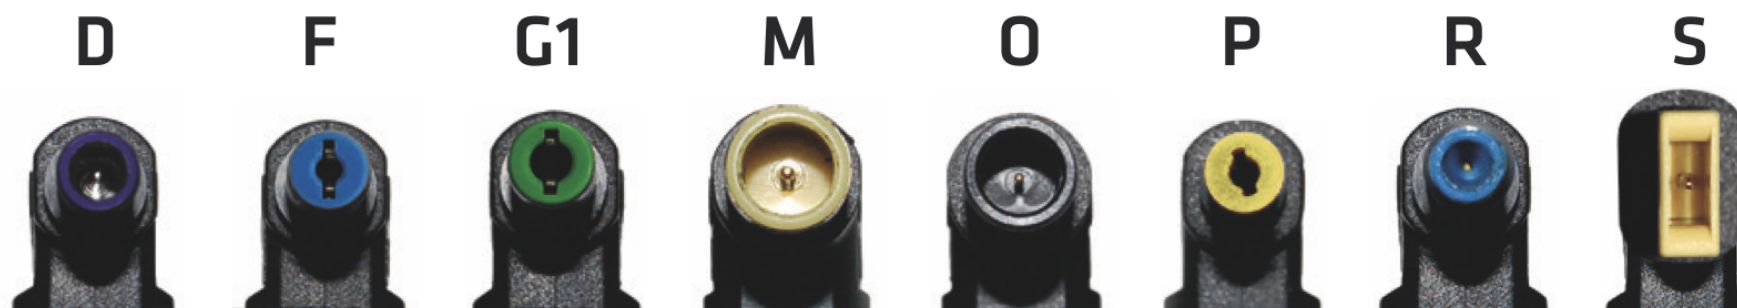

LOKY 90W POWER SUPPLY

CODICE: 160-00095

Alimentatore notebook ADJ universale 90W MINI per casa e ufficio - Con 8 connettori 3pin
- Selezione del voltaggio automatica - Colore Nero

Importato e distribuito da IoT Tecnologie s.r.l., Via della Faeta, 1 – 00030 San Cesareo (RM)
- ITALIA, responsabile della conformità ai sensi del Regolamento UE 2023/988, info@adj.it

SCHEMA TECNICA DEL PRODOTTO

8 CONNETTORI 3PIN INCLUSI

Grazie ai connettori modulari inclusi l'alimentatore è compatibile con il 90% di Notebook esistenti sul mercato

Connettore	Dimensioni (mm)	Colore	Compatibilità
19V - D	5*3,4*1	Viola	Samsung
19V - F	5,5*1,7	Celeste	Acer/Toshiba
19V - G1	5,5*2,5	Verde	Asus/HP/Acer/Compaq/Fujitsu/Toshiba/Dell/Siemens/IBM/Lenovo/Packard Bell/Nec
20V - M	7,9*5,6*0,9	Giallo	IBM/Lenovo/Packard Bell
19V - O	7,4*5,1*0,6	Nero	Dell/HP/Compaq
19V - P	4,7*1,7	Giallo	Compaq/HP/Asus
19.5V - R	4,5*3*0,7	Blu	HP/Asus
20V - S	11*4,5	Giallo	Lenovo

SELEZIONE DEL VOLTAGGIO AUTOMATICA

In base al connettore scelto per il vostro Notebook, l'alimentatore sceglierà per voi la corrente più adatta all'alimentazione del vostro pc

Controlla sul retro
le specifiche
di alimentazione
del tuo Notebook