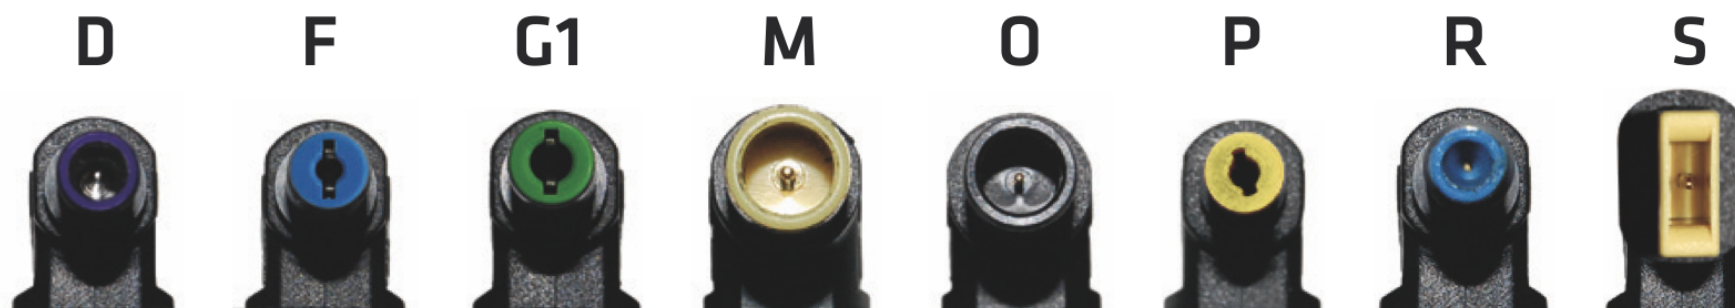

LOKY 90W POWER SUPPLY

CODICE: 160-00095

Alimentatore notebook ADJ universale 90W MINI per casa e ufficio - Con 8 connettori 3pin
- Selezione del voltaggio automatica - Colore Nero

Importato e distribuito da IoT Tecnologie s.r.l., Via della Faeta, 1 – 00030 San Cesareo (RM)
- ITALIA, responsabile della conformità ai sensi del Regolamento UE 2023/988, info@adj.it

SCHEDA TECNICA DEL PRODOTTO

8 CONNETTORI 3PIN INCLUSI

Grazie ai connettori modulari inclusi l'alimentatore è compatibile con il 90% di Notebook esistenti sul mercato

Connettore	Dimensioni (mm)	Colore	Compatibilità
19V - D	5*3,4*1	Viola	Samsung
19V - F	5,5*1,7	Celeste	Acer/Toshiba
19V - G1	5,5*2,5	Verde	Asus/HP/Acer/Compaq/Fujitsu/Toshiba/Dell/Siemens/IBM/Lenovo/Packard Bell/Nec
20V - M	7,9*5,6*0,9	Giallo	IBM/Lenovo/Packard Bell
19V - O	7,4*5,1*0,6	Nero	Dell/HP/Compaq
19V - P	4,7*1,7	Giallo	Compaq/HP/Asus
19.5V - R	4,5*3*0,7	Blu	HP/Asus
20V - S	11*4,5	Giallo	Lenovo

SELEZIONE DEL VOLTAGGIO AUTOMATICA

In base al connettore scelto per il vostro Notebook, l'alimentatore sceglierà per voi la corrente più adatta all'alimentazione del vostro pc

Controlla sul retro
le specifiche
di alimentazione
del tuo Notebook