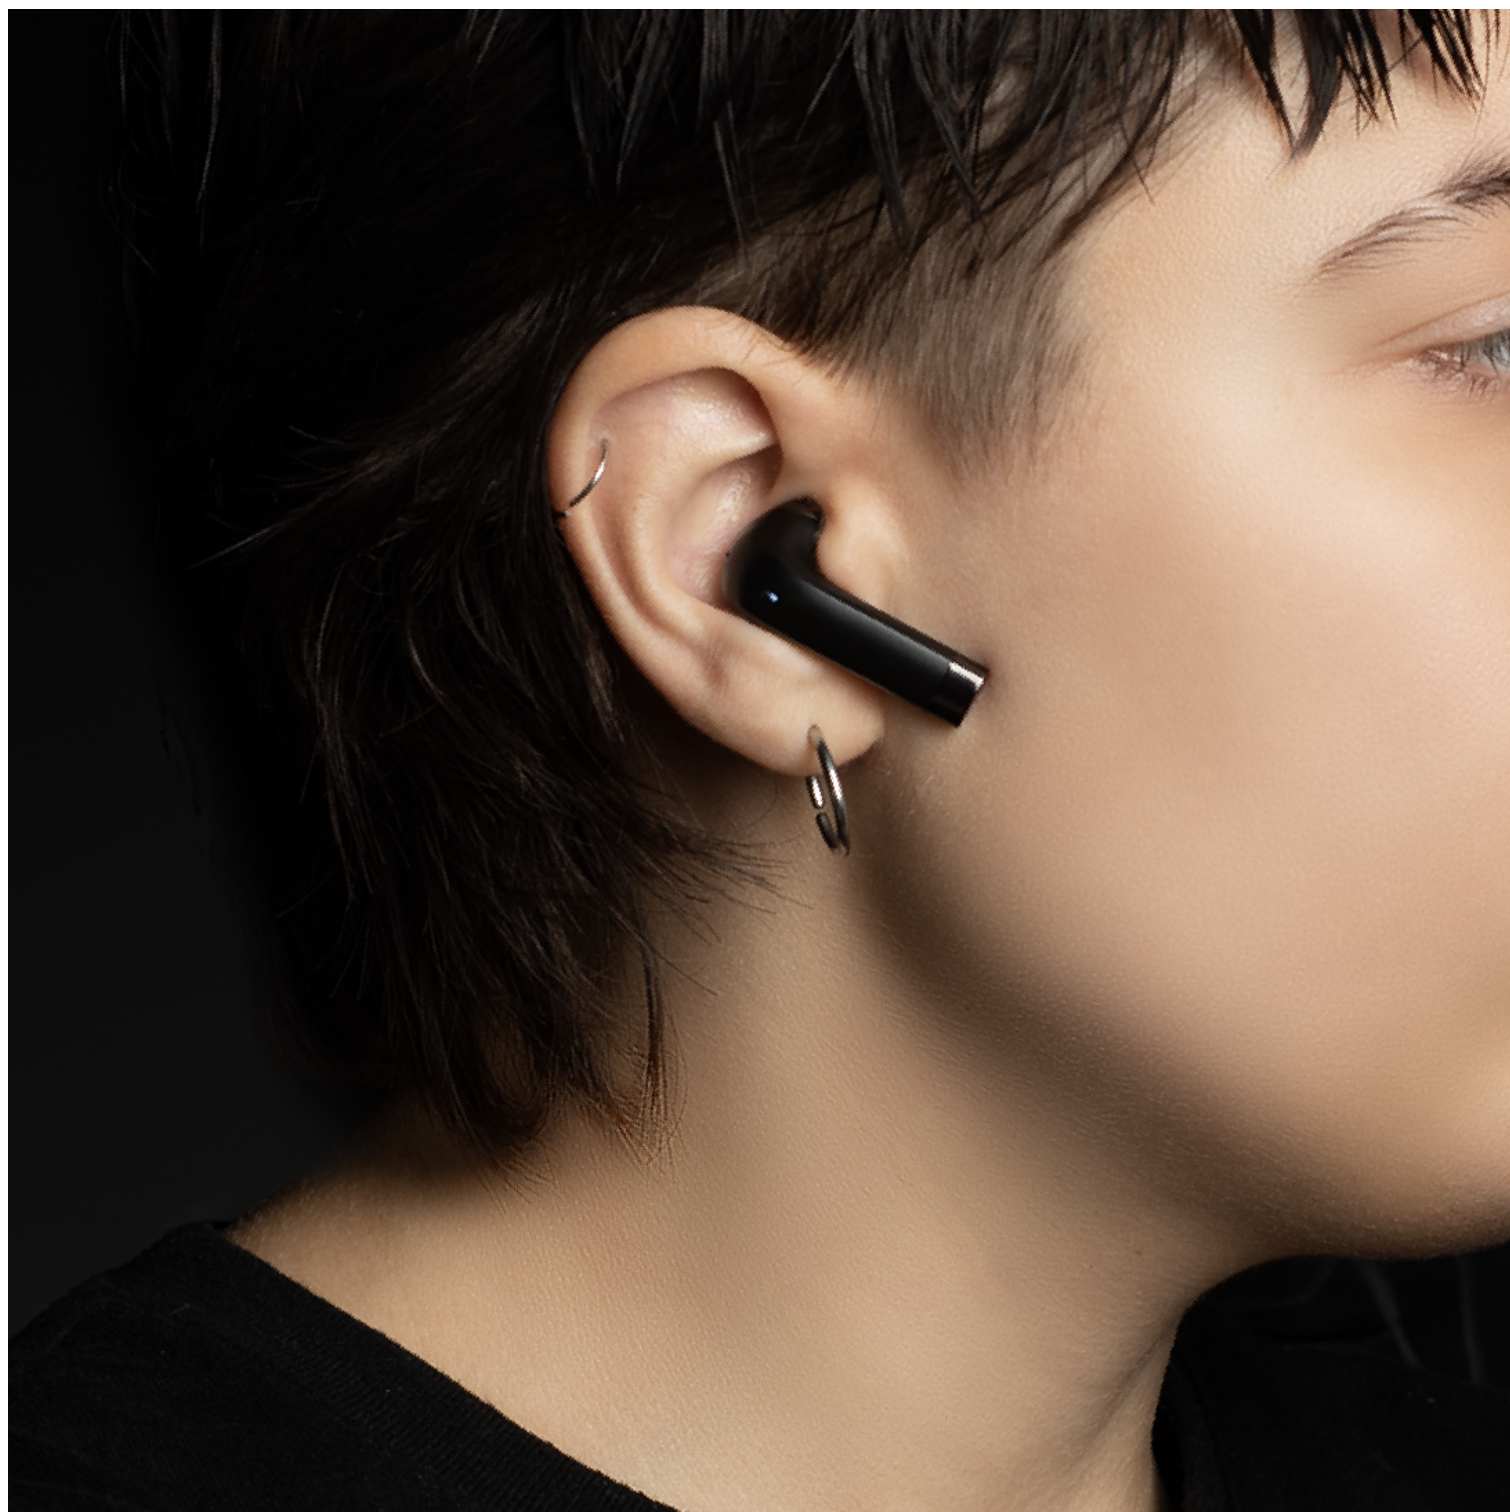

La versione **Bluetooth 5.2** e il **chipset Qualcomm QCC3040** offrono una **trasmissione** del suono più **stabile, veloce ed uniforme**, fino a 10 metri.

ADJ®

TROVA IL TUO STILE

Gli Auricolari Bluetooth Novel sono disponibili in tre colori: nero, argento e verde. E tu quale scegli?