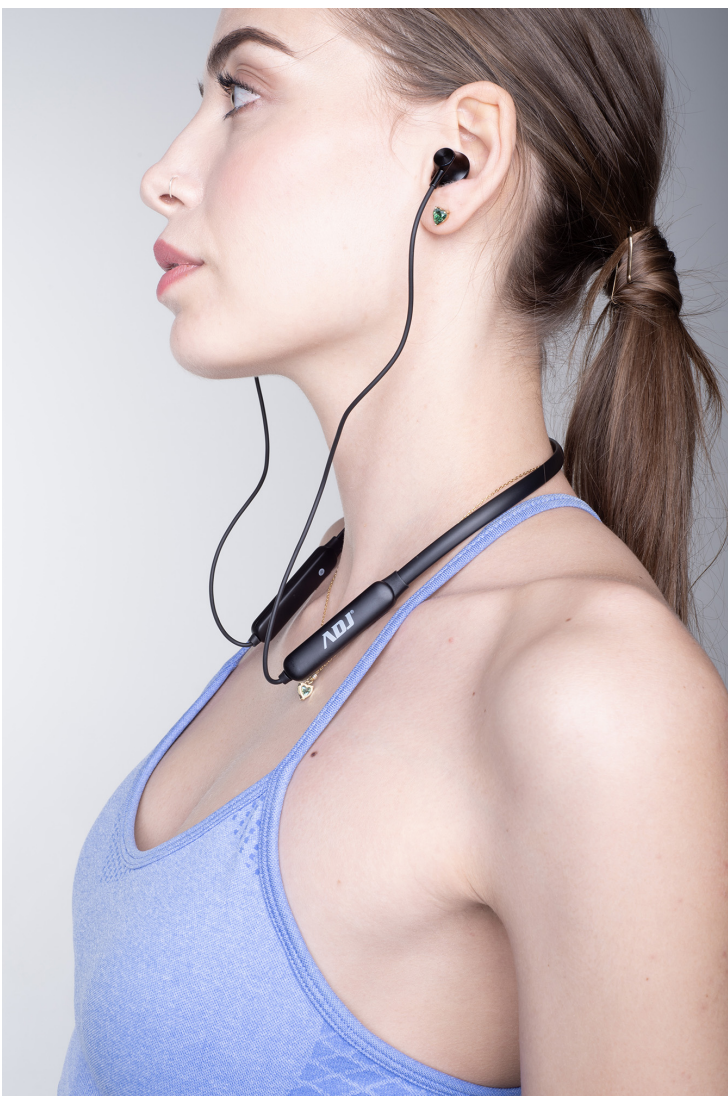

Informazioni solo a scopo informativo e non impegnative, soggette a modifica senza preavviso da parte del produttore.
Per maggiori informazioni consultare: www.adj.it