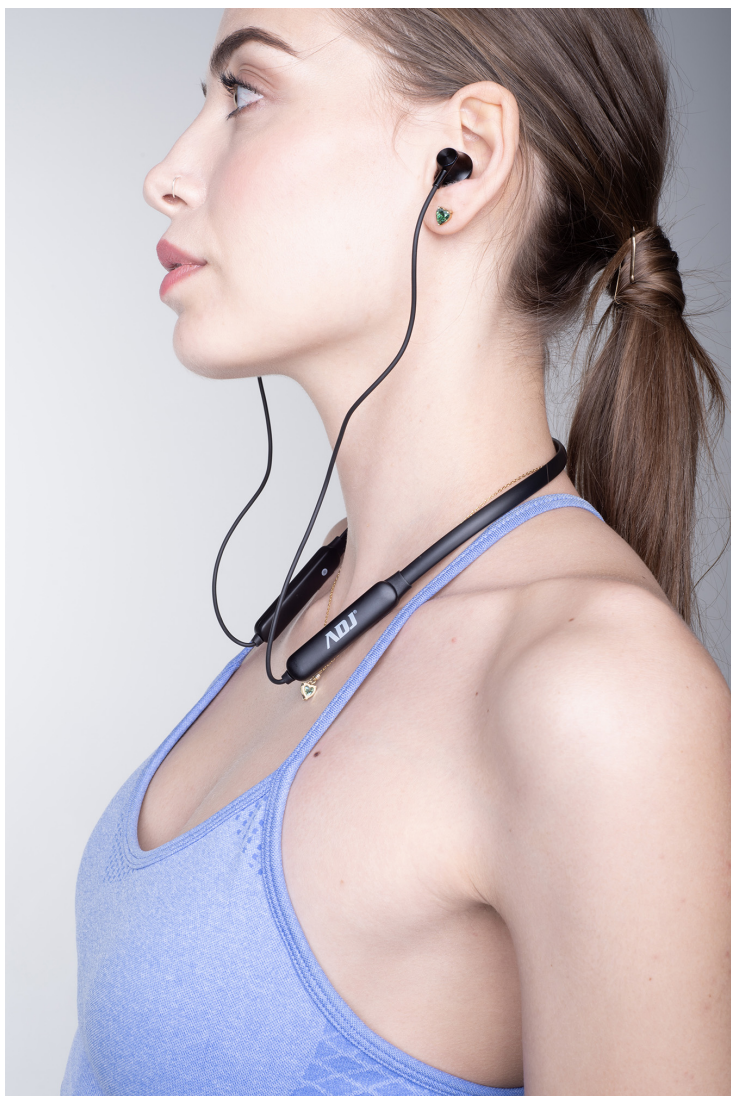

Informazioni solo a scopo informativo e non impegnative, soggette a modifica senza preavviso da parte del produttore.
Per maggiori informazioni consultare: www.adj.it