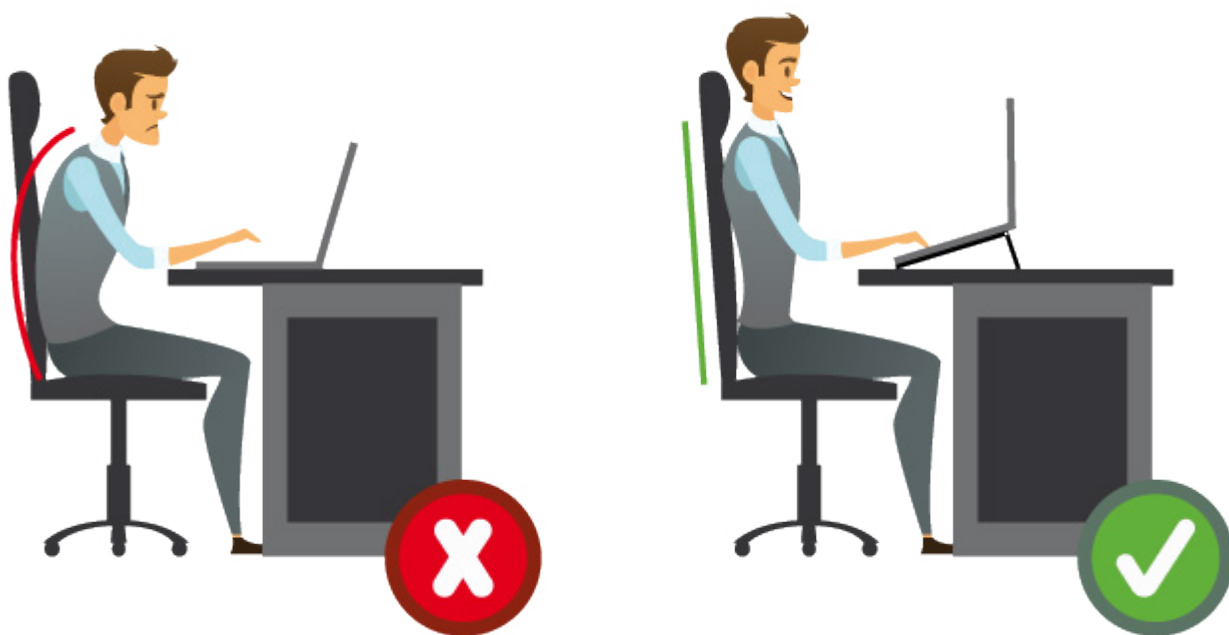

AXEL SUPPORTO PER NOTEBOOK

CODICE: 130-00101

Axel Supporto per Notebook da 11" a 17" ADJ
- Con 10 modalità RGB settabili - Hub con 4
Porte USB 3.0 integrato - Con Porta USB
Type-C - In alluminio - Colore Silver

Axel Supporto per Notebook da 11" a 17" ADJ - Con 10 modalità RGB settabili - Hub con 4 Porte USB 3.0 integrato - Con Porta USB Type-C - In alluminio - Colore Silver

DESCRIZIONE DEL PRODOTTO

DESIGN ERGONOMICO

Questo supporto per notebook, realizzato per un uso quotidiano, favorisce il mantenimento di una corretta postura

COOL STYLE

Con 10 modalità RGB settabili

ADJ[®]

PER TUTTI I NOTEBOOK

Da 11" a 17"

CARATTERISTICHE TECNICHE

Universale	adatto per tutti i laptop/tablet fino a 17"
Materiale	lega di alluminio + ABS
Design ergonomico	favorisce il mantenimento di una corretta postura
Hub USB integrato	con 4 porte USB 3.0
Modalità RGB	con 10 modalità settabili