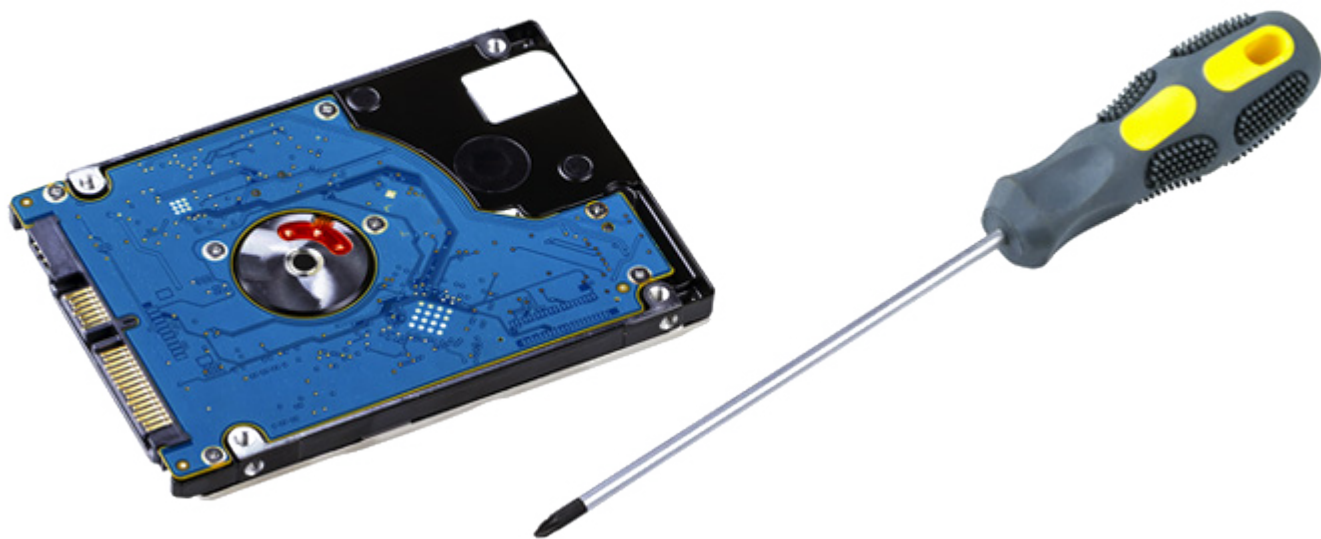

STAND DA TAVOLO

Pratico stand da tavolo per posizionare il dispositivo ovunque tu voglia