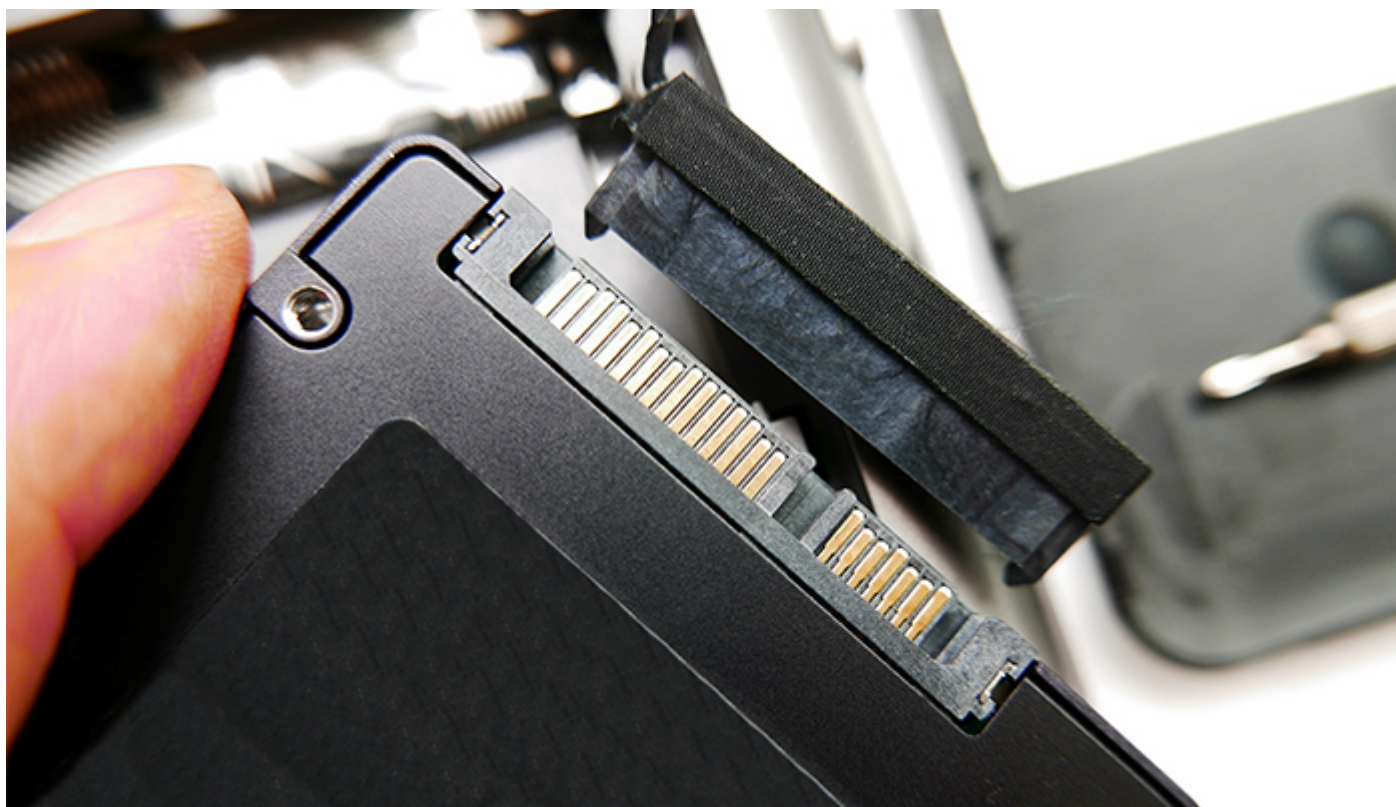

AHS07 BOX PER SSD M.2 SATA

CODICE: 120-00026

Box Esterno per SSD M.2 SATA ADJ modello AHS07 - Compatibile con SSD M.2 NGFF SATA I/II/III - Interfaccia USB 3.0 - Involucro in Alluminio - Colore Grigio

Box Esterno per SSD M.2 SATA ADJ modello AHS07 - Compatibile con SSD M.2 NGFF SATA I/II/III - Interfaccia USB 3.0 - Involucro in Alluminio - Colore Grigio

DESCRIZIONE DEL PRODOTTO

USB 3.0

Dotato di tecnologia USB 3.0 per trasferire dati ad alta velocità

SSD TECHNOLOGY

Possibilità di installare un HDD di ultima generazione a stato solido (SSD) per una velocità senza eguali

100% ALLUMINIO

Box realizzato completamente in alluminio per favorire la dissipazione del calore dell'HDD

CARATTERISTICHE TECNICHE

Interfaccia USB 3.0 con velocità di trasferimento fino a 5Gbps (max)
Compatibile con USB 2.0 ad alta velocità (480 Mbps), USB 1.1 a bassa velocità (1.5 Mbps)
Compatibile con SSD M.2 NGFF SATA I/II/III
Con indicatore LED di funzionamento
Struttura in alluminio
Requisiti di Sistema: Win 7, Win 8, Win 8.1, Win 10, Mac OS 9.X e Linux 2.4.2
Alimentazione: DC 5V fornita dal computer
Dimensioni prodotto (LxWxH): 111 x 13 x 40 mm

Dimensioni scatola (LxWxH): 153 x 41 x 92 mm
Quantità minima per scatola: 40 pz
Peso prodotto: 53 g
Colore: Grigio
Contenuti della confezione:
Box esterno Hi-Speed USB 3.0

Manuale
Cavo USB 3.0 Hi-speed
Viti di fissaggio