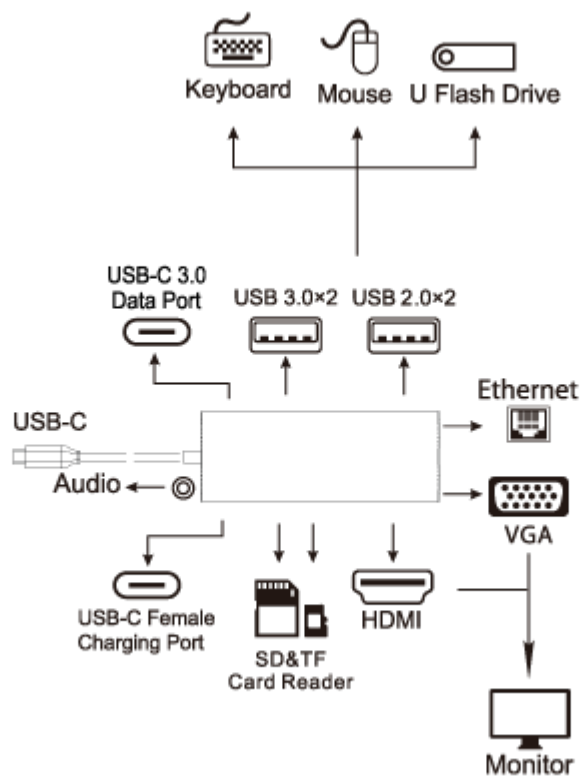

## **THOR DOCKING STATION TYPE-C 12 IN 1**

**CODICE:** 143-00023

Hub HB310 Dock Type-C 12 in 1 ADJ - Porta audio 3.5mm, Porta di trasmissione dati USB-C 5Gbps, 2 x USB 3.0 Tipo A 5Gbps, 2 x USB 2.0 Tipo A 480Mbps, Porta LAN RJ45 1Gbps, Porta VGA 1080p/60Hz, Porta di ricarica USB-C PD, Slot per schede di memoria SD, Slot per schede di memoria Micro SD, Porta HDMI - Cavo con connettore Type-C - Colore Grigio - Compatibile con Windows e Mac

## **SCHEMA TECNICA DEL PRODOTTO**

### **12 IN 1**

Tutto ciò di cui hai bisogno in un unico dispositivo, a portata di mano

Caratteristiche principali:

- HDMI supporta 4K/2K@30Hz, compatibile anche con 1080P/1080I/720P 1080P@60Hz, HDMI & VGA funzionano simultaneamente.
- VGA supporta 1080P@60Hz, compatibile anche con 1080I/720P.  
Nota: Per utilizzare le porte HDMI e VGA, la porta host USB-C deve supportare la modalità DisplayPort (supporta l'uscita video).
- Il lettore di schede SD e di schede Micro SD funzionano simultaneamente.
- La porta dati USB-C supporta USB 3.0 5Gbps, compatibile anche con USB 2.0/1.1.

- La porta di ricarica USB-C supporta PD 3.0, supporta 100W di potenza in entrata, la potenza in uscita (ricarica) è limitata a 87W per la sicurezza.