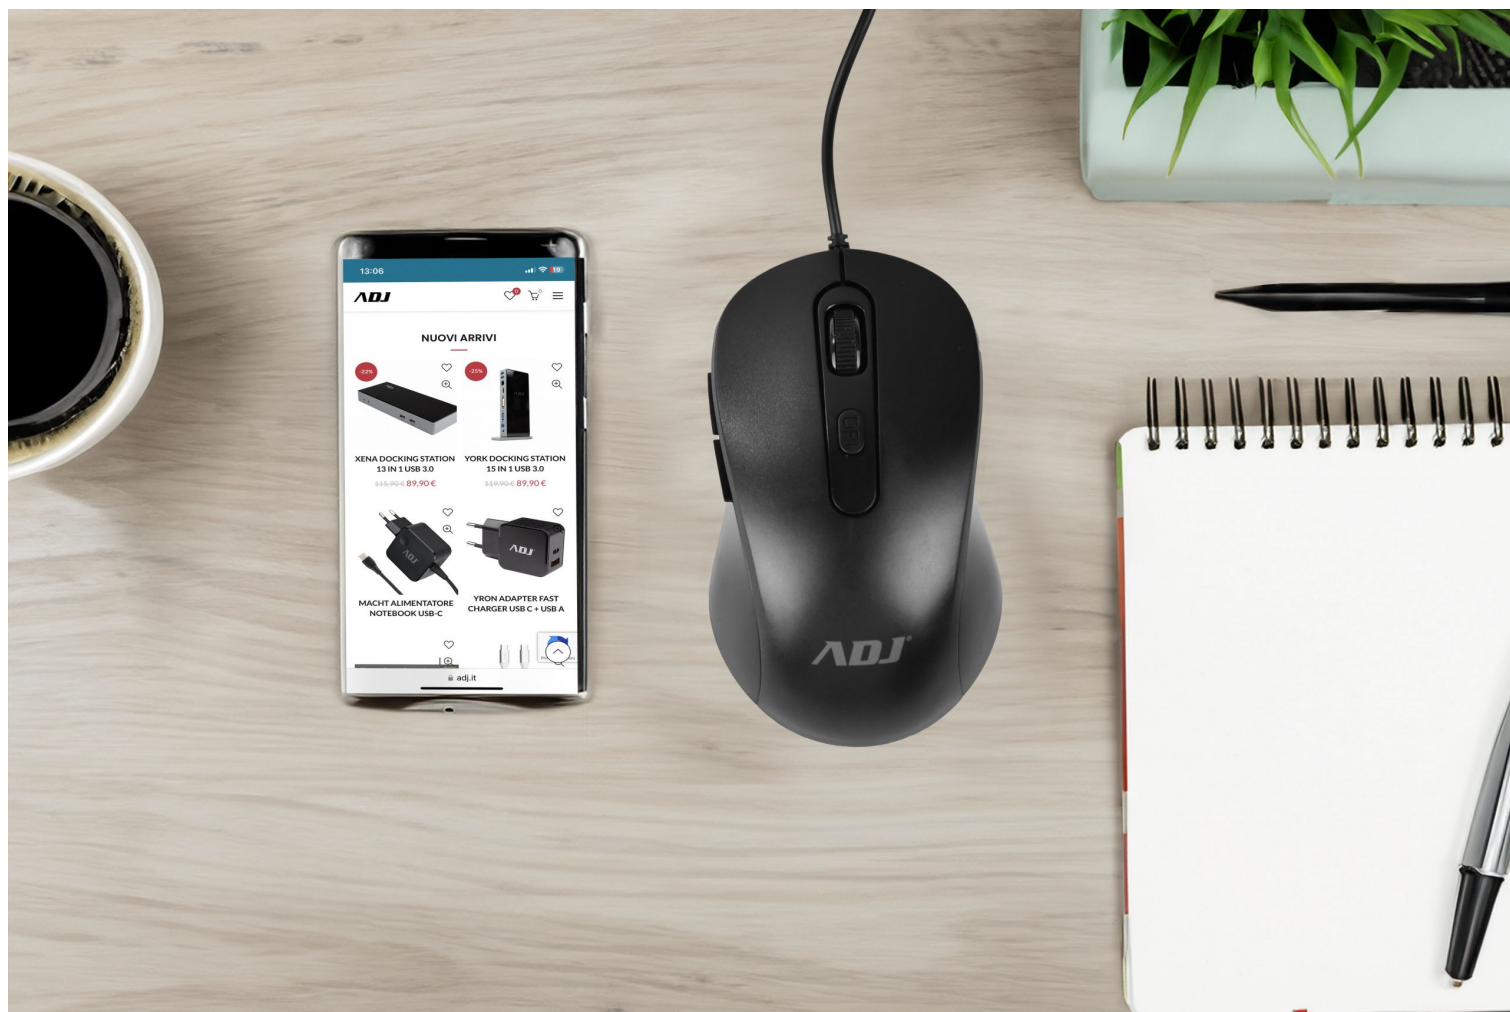

**ADJ®****MOUSE PURE EVO USB MO136****CODICE:** 510-00036

Mouse USB ADJ MO136 6D Pure Evo -
Tecnologia Ottica - Risoluzione:
1200/1800/2400/3600 DPI - Con scatola di
cartone - Colore Nero

Mouse USB ADJ MO136 6D Pure Evo - Tecnologia Ottica - Risoluzione: 1200/1800/2400/3600 DPI -
Con scatola di cartone - Colore Nero

DESCRIZIONE DEL PRODOTTO**ERGONOMICO**

Studiato e disegnato per rendere confortevole il lavoro di tutti i giorni con il computer o il laptop,
infatti si adatta perfettamente alla tua mano

TECNOLOGIA OTTICA

Alta precisione, grazie alla tecnologia ottica del puntatore

ADJ®

PLUG AND PLAY

Dispositivo auto-installante, non necessita di driver d'installazione, basterà attaccarlo al pc ed iniziare ad usarlo

CARATTERISTICHE TECNICHE

Tipo di dispositivo	6D Optical Mouse
Interfaccia PC	USB
Risoluzione	1200/1800/2400/3600 DPI
Numero di click	3 Milioni
Numero di scroll	200.000 giri
Lunghezza del cavo	1350 mm
Temperatura di esercizio	0-45°C
Colore Primario	Nero
Colore Secondario	-
Dimensioni Mouse (LxWxH)	110 x 39 x 65 mm
Dimensioni scatola (LxWxH)	137 x 40 x 98 mm
Quantità minima per scatola	60 pz