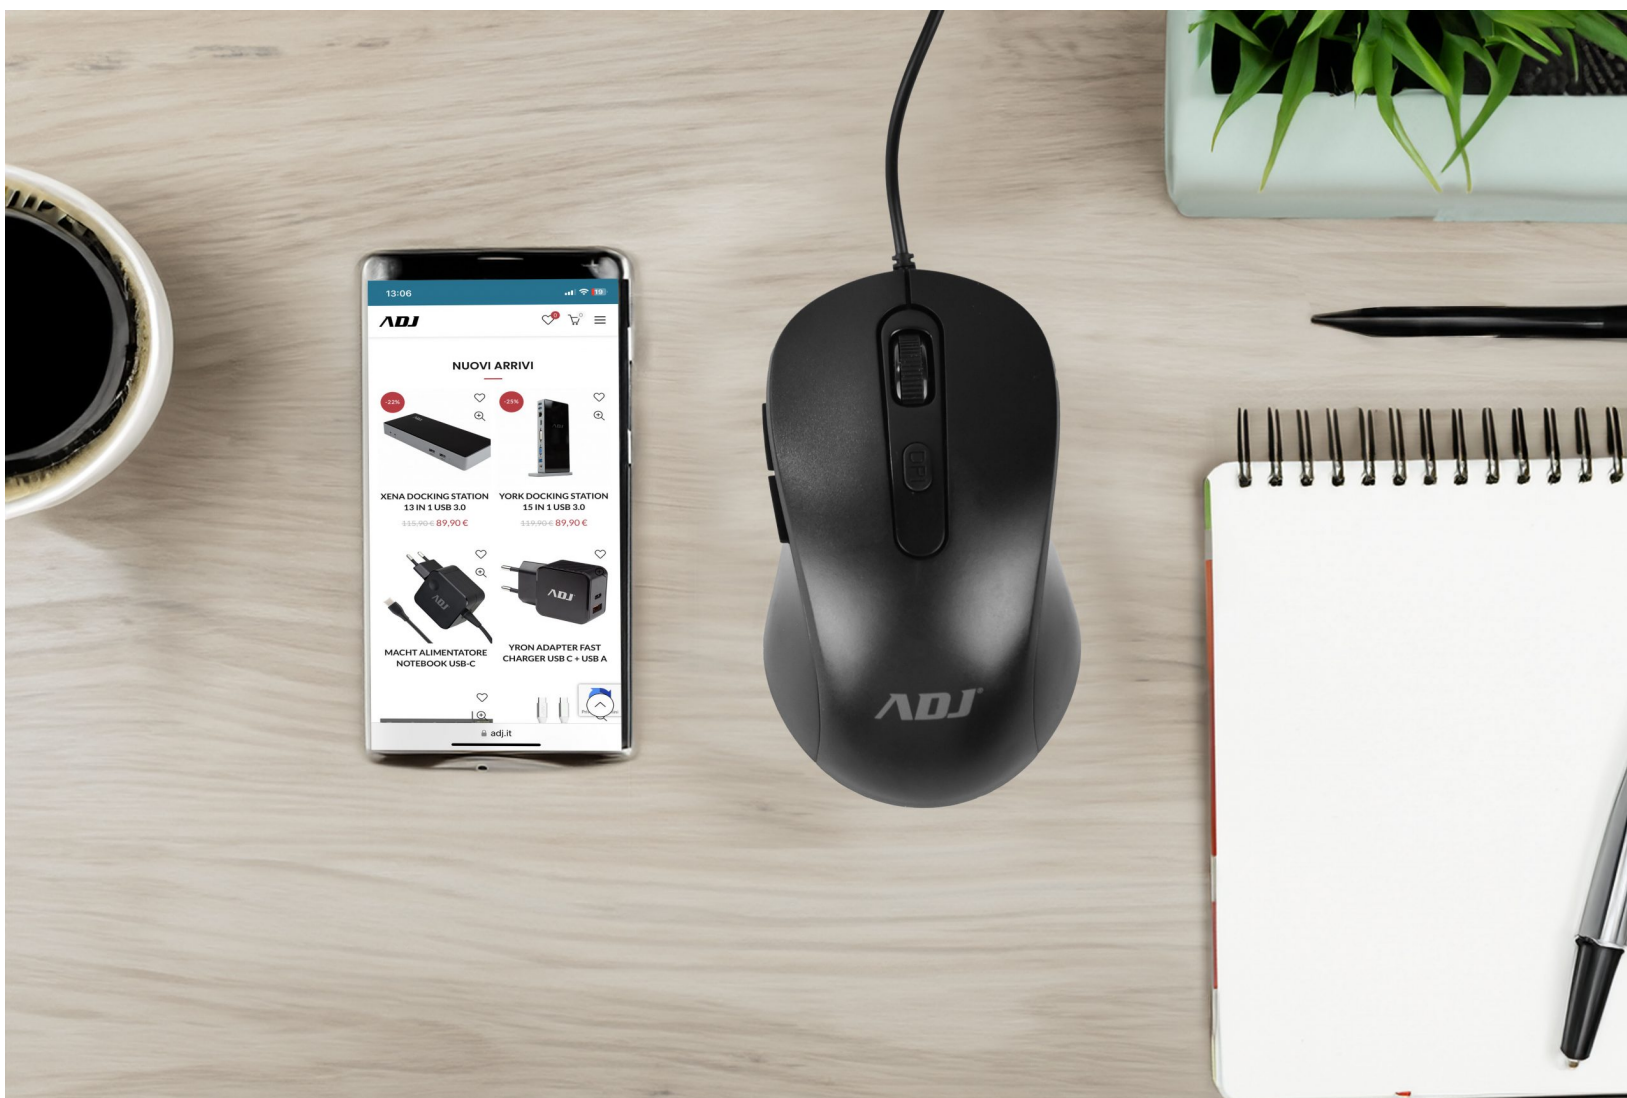

Informazioni solo a scopo informativo e non impegnative, soggette a modifica senza preavviso da parte del produttore.
Per maggiori informazioni consultare: www.adj.it