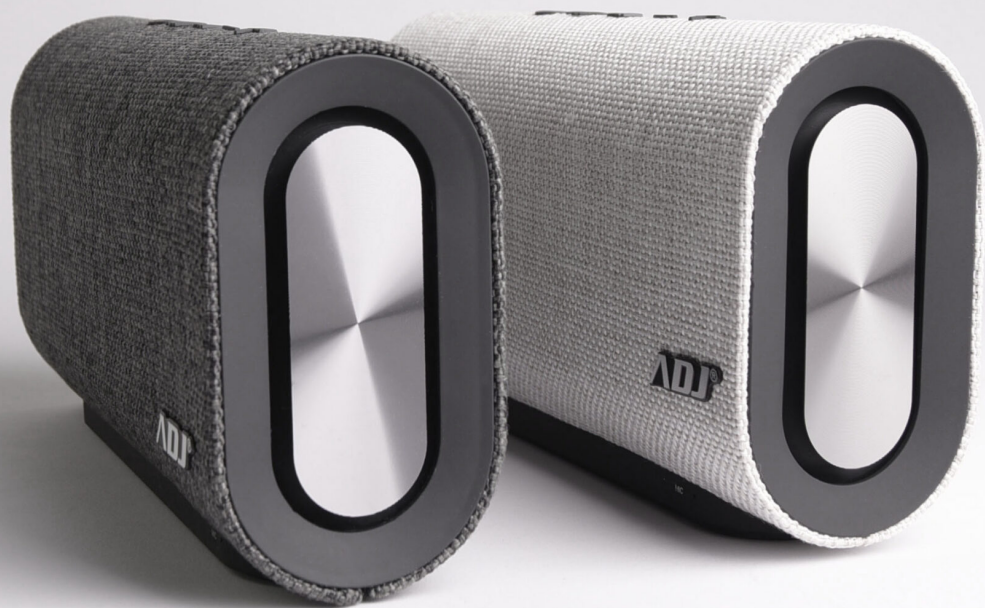

Informazioni solo a scopo informativo e non impegnative, soggette a modifica senza preavviso da parte del produttore.
Per maggiori informazioni consultare: www.adp.it