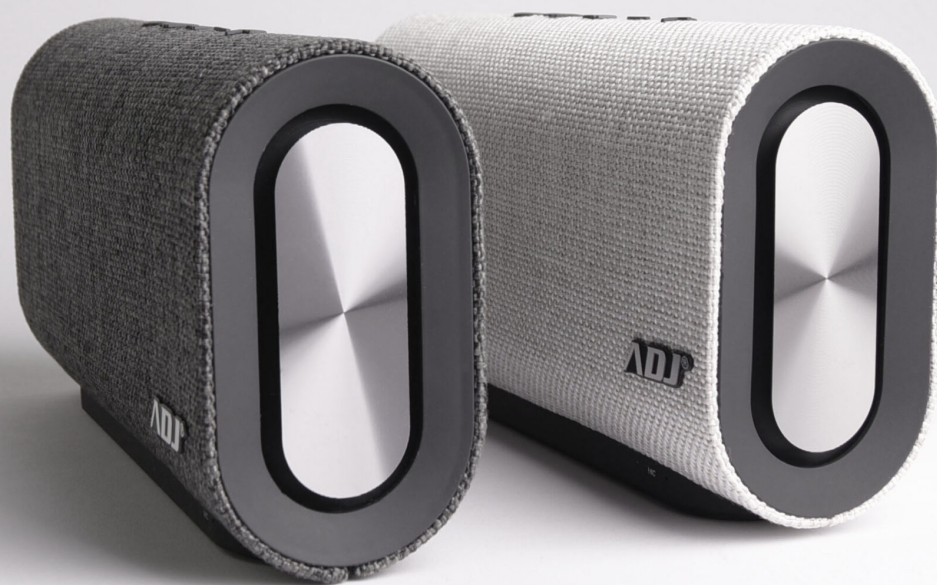

CARATTERISTICHE TECNICHE

Potenza 12.5W x 2
Risposta in frequenza 65Hz-18kHz
Protocolli Bluetooth® HSP, HFP, A2DP, AVRCP
Versione Bluetooth® 5.0
Distanza effettiva Inferiore o uguale a 20 metri
Ingressi audio Bluetooth®, chiamata in vivavoce, Line in/Micro SD card

Alimentazione esterna DC5V/1A
Batteria integrata 2000mAh/7.4V batteria ricaricabile