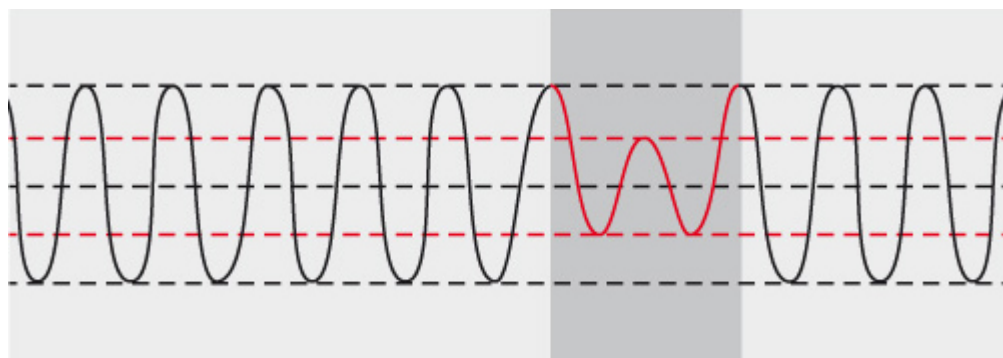

#### DYNAMIC UNDERVOLTAGE

Abbassamento di tensione per un tempo inferiore a 16 ms