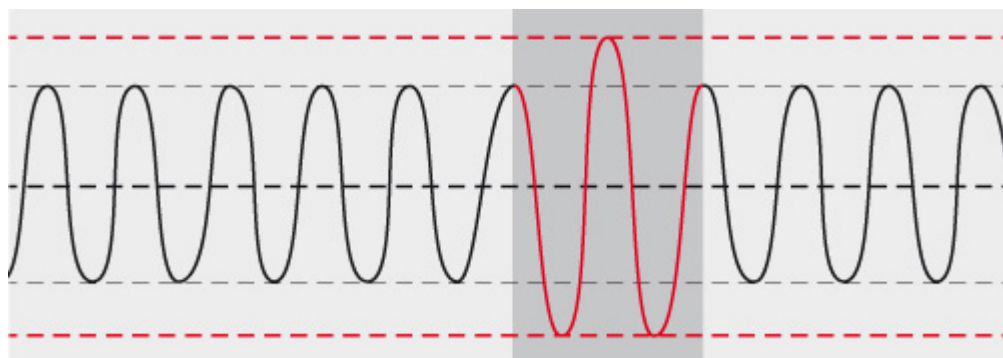

DYNAMIC OVERVOLTAGE

Innalzamento di tensione per un tempo inferiore a 16 ms