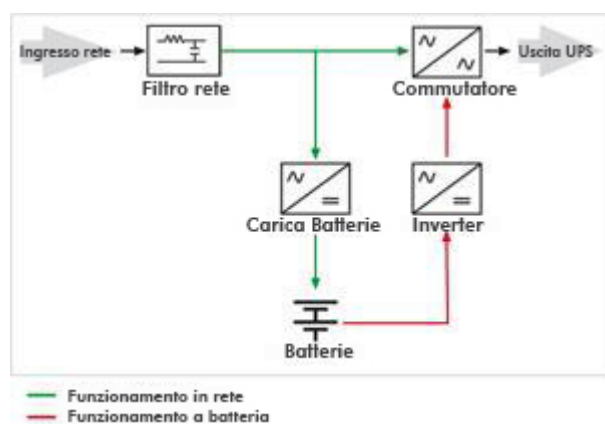

UNDERVOLTAGE

Abbassamento di tensione per un tempo superiore a 16 ms

OVERVOLTAGE

Innalzamento di tensione per un tempo superiore a 16 ms

LINE INTERACTIVE (VI)

La tecnologia Line Interactive, viene identificata con la sigla VI (Voltage Independent). Questo significa che in funzionamento di presenza rete la frequenza di uscita dell'UPS (Uninterruptible Power Supply) è dipendente dalla frequenza d'ingresso ma la tensione invece viene trattata dall'UPS (Uninterruptible Power Supply). Infatti tramite il circuito stabilizzatore questi UPS (Uninterruptible Power Supply) sono in grado di proteggere le apparecchiature collegate da persistenti abbassamenti o innalzamenti di tensione oltre che da blackout

CARATTERISTICHE TECNICHE

POTENZA EROGATA VA (COMPUTER POWER)	900 VA
POTENZA EROGATA WATT	450 W
INGRESSO	
VOLTAGE	220/230/240VAC
VOLTAGE RANGE	160~290Vac
USCITE	

REGOLAZIONE TENSIONE	+/- 10%
USCITE PROTETTE DA BLACK OUT (SCHUKO)	2
BATTERIA	
TIPOLOGIA	12V DC x 1
TEMPO DI RICARICA	4-6 ore di ricarica al 90% della capacità